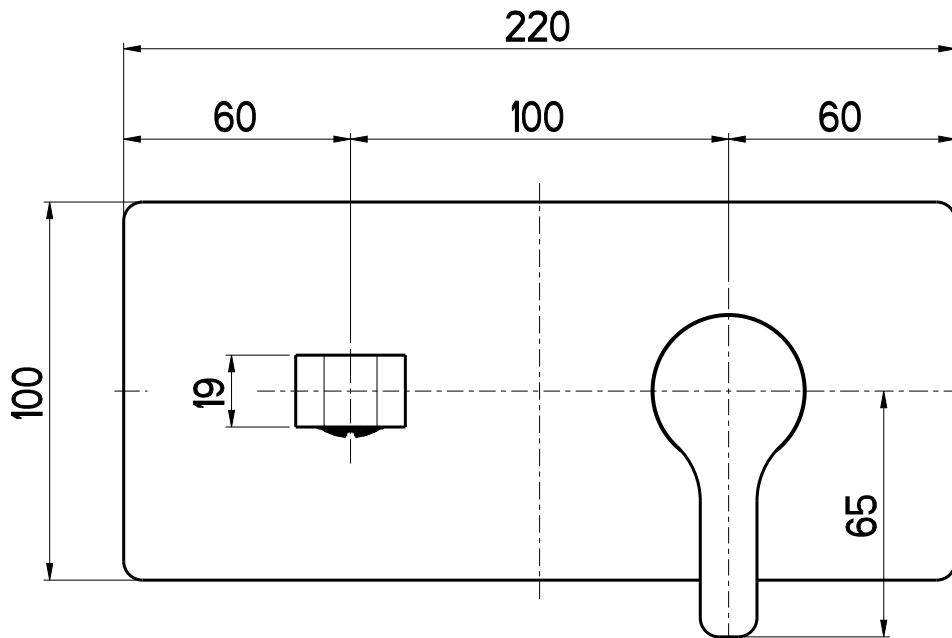

Questo disegno è di proprietà MAVESTEEL che, a norma di legge, si riserva tutti i diritti.

mavestee

DESIGN and QUALITY
e-mail: info@mavestee.com
Telefono: 0322 913504
Via Insorte, 33 28024 Gozzano (No)

DATA	3/8/2022	VERSIONE	1.1	PROGETTO	SCALA	1:2	CODICE DISEGNO	ISKM120X	
DISEGNATORE	B.F.								
DESCRIZIONE								ARTICOLO	
PARTI EST. LAVABO A PARETE ISOLE BOCCA INT.221								ISMx120X