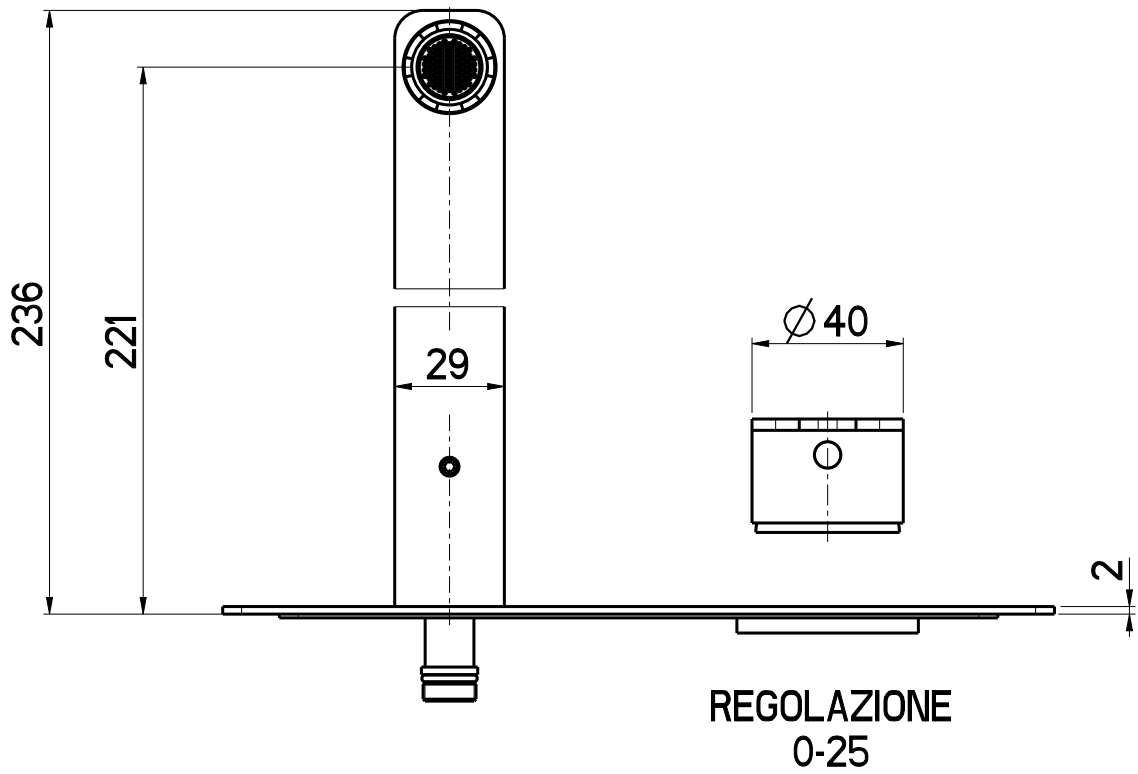

Questo disegno è di proprietà MAVESTEEL che, a norma di legge, si riserva tutti i diritti.

mavestee

DESIGN and QUALITY
e-mail: info@mavestee.com
Telefono: 0322 913504
Via Insorte, 33 28024 Gozzano (No)

DATA	3/8/2022	VERSIONE	1.1	PROGETTO	SCALA	1:2	CODICE DISEGNO	ISKM120X	
DISEGNATORE	B.F.								
DESCRIZIONE								ARTICOLO	
PARTI EST. LAVABO A PARETE ISOLE BOCCA INT.221								ISMx120X