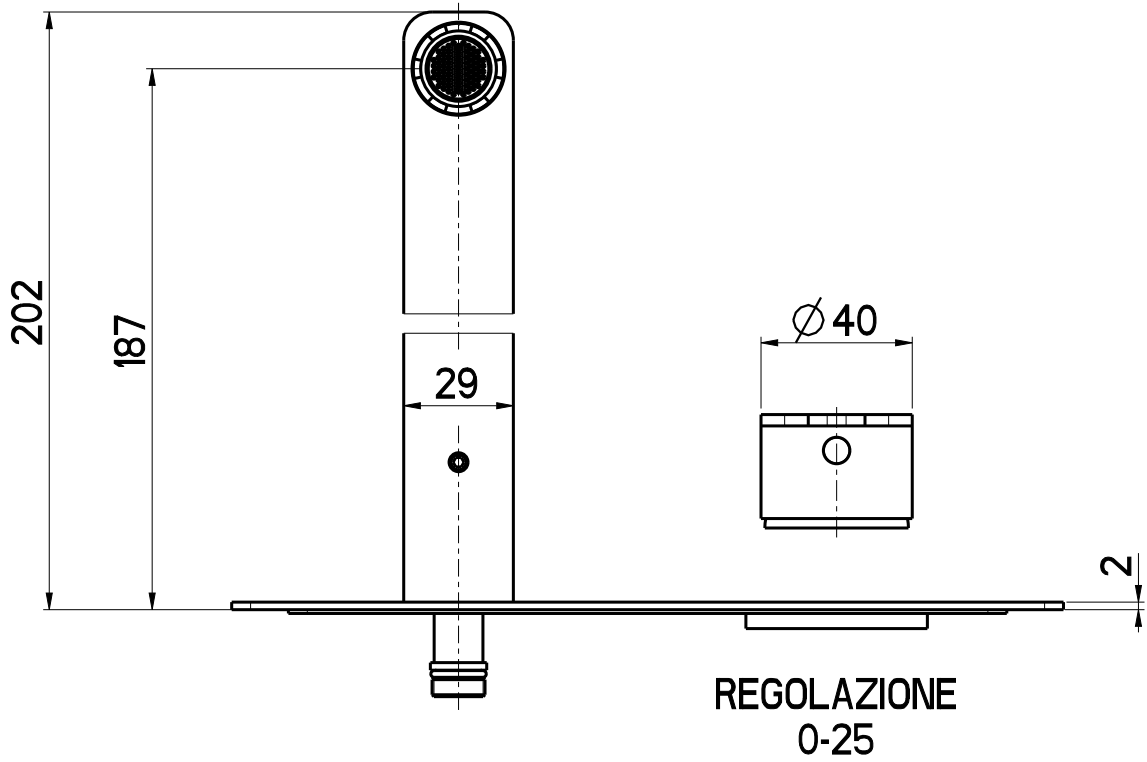

Questo disegno è di proprietà MAVESTEEL che, a norma di legge, si riserva tutti i diritti.

mavestee

DESIGN and QUALITY
e-mail: info@mavestee.com
Telefono: 0322 913504
Via Insorte, 33 28024 Gozzano (No)

DATA	3/8/2022	VERSIONE	1.1	PROGETTO	SCALA	1:2	CODICE DISEGNO	ISKM121X	
DISEGNATORE	B.F.								
DESCRIZIONE								ARTICOLO	
PARTI EST. LAVABO A PARETE ISOLE BOCCA INT.187								ISMX121X