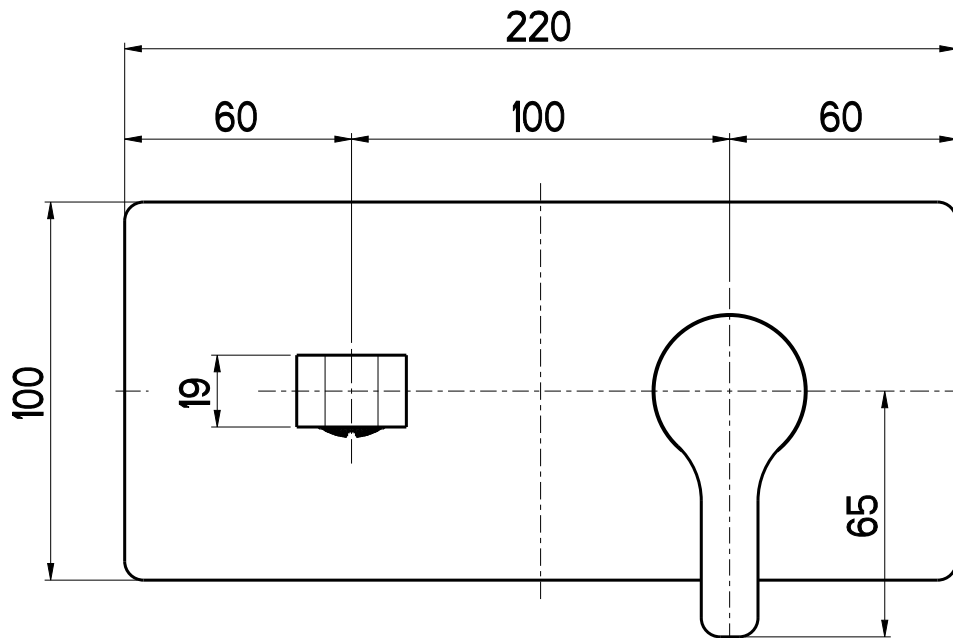

Questo disegno è di proprietà MAVESTEEL che, a norma di legge, si riserva tutti i diritti.

mavestee

DESIGN and QUALITY
e-mail: info@mavestee.com
Telefono: 0322 913504
Via Insorte, 33 28024 Gozzano (No)

DATA	3/8/2022	VERSIONE	1.1	PROGETTO	SCALA	1:2	CODICE DISEGNO	ISKM121X	
DISEGNATORE	B.F.								
DESCRIZIONE								ARTICOLO	
PARTI EST. LAVABO A PARETE ISOLE BOCCA INT.187								ISMX121X