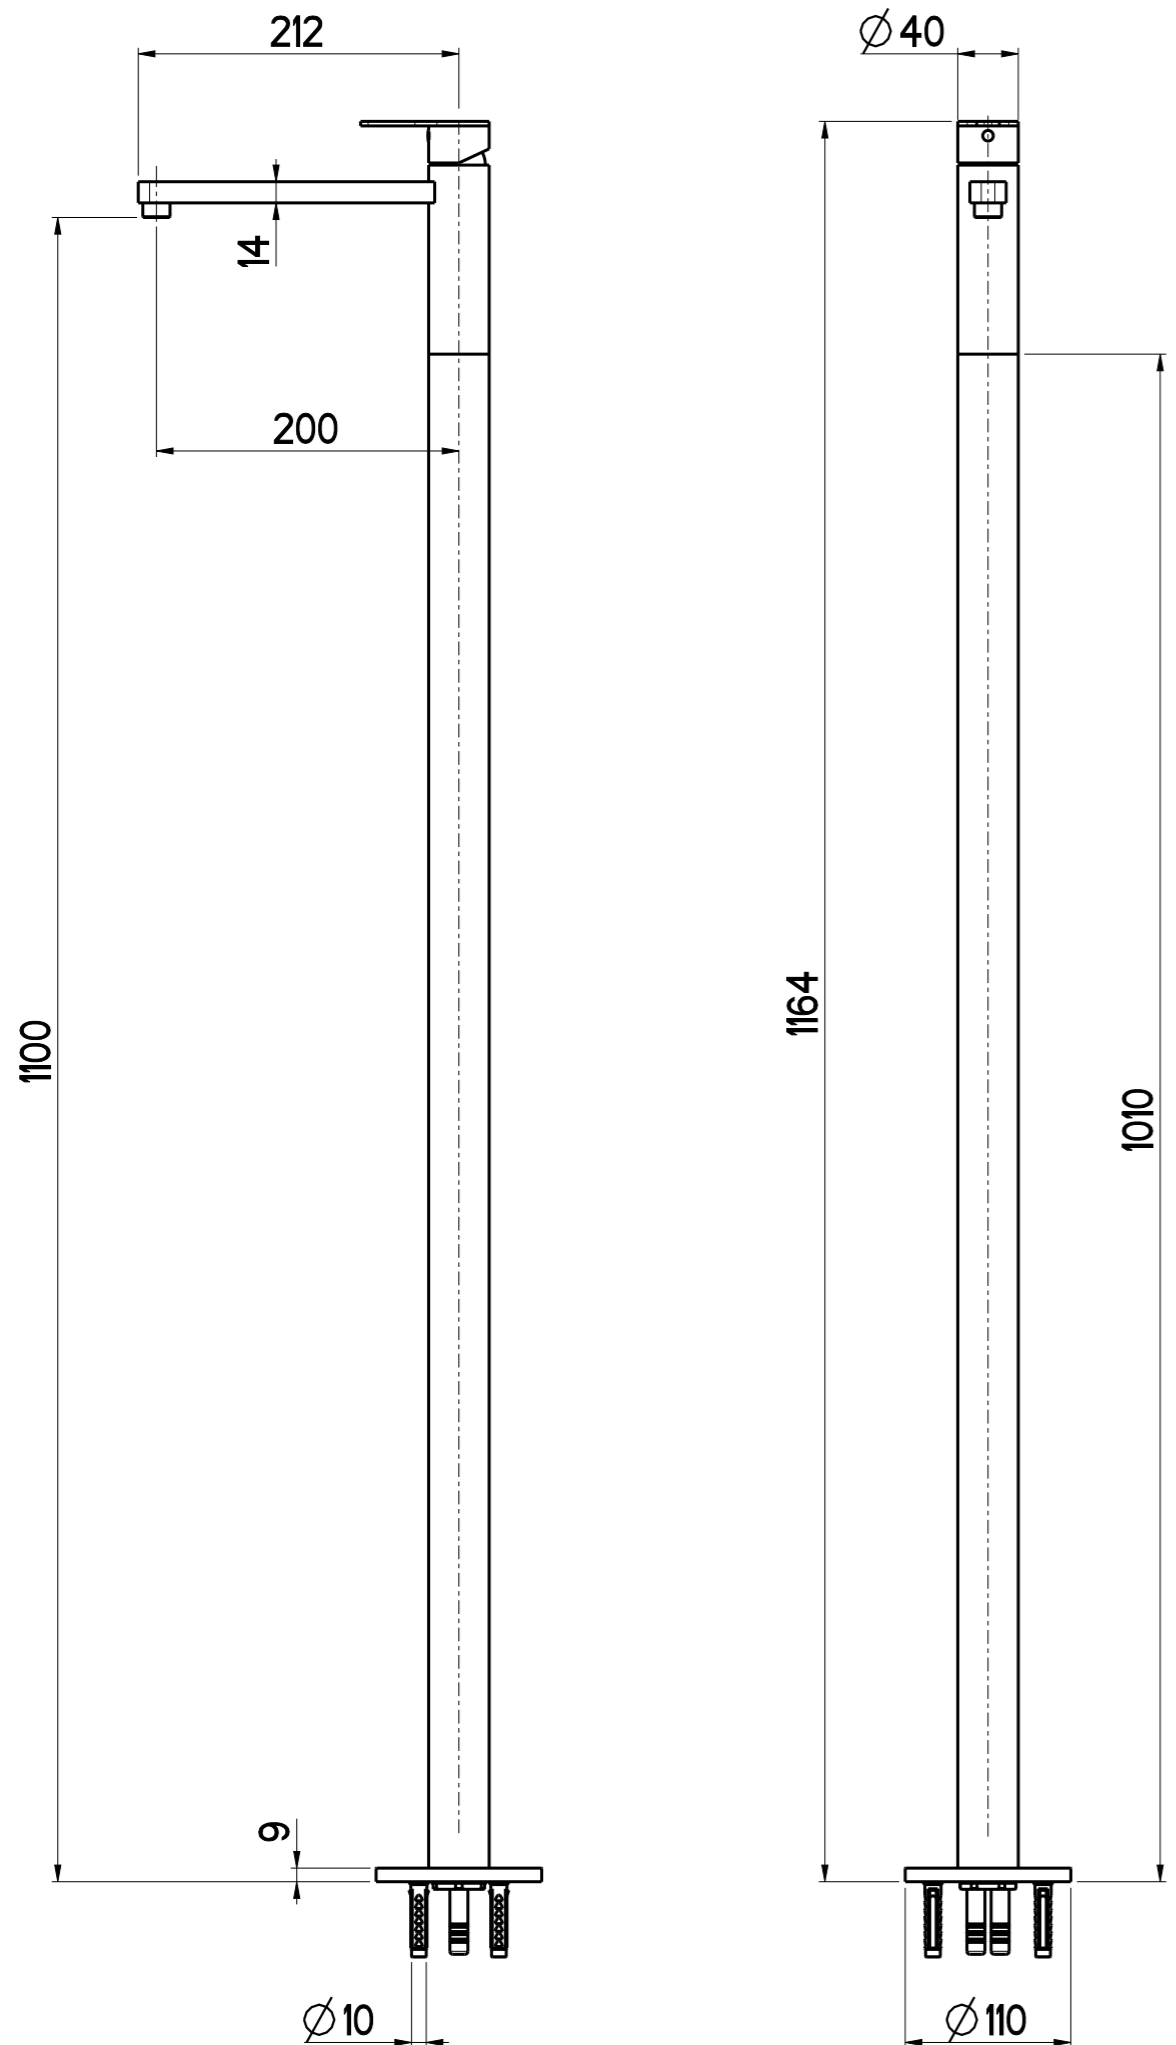

Questo disegno è di proprietà di MAVESTEEL che, a norma di legge, si riserva tutti i diritti.

<b>mavestee</b> <small>DESIGN and QUALITY</small> <small>e-mail: info@mavestee.com</small> <small>Telefono: 0322 913504</small> <small>Via Insorte, 33 28024 Gozzano (No)</small>	DATA	3/8/2022	VERSIONE	PROGETTO	SCALA	CODICE DISEGNO	
	DISEGNATORE	B.F.	1.2		1:5	ISKM203X	
DESCRIZIONE							ARTICOLO
PARTI EST. MIX LAVABO A PAVIMENTO ISOLE							ISKM203X