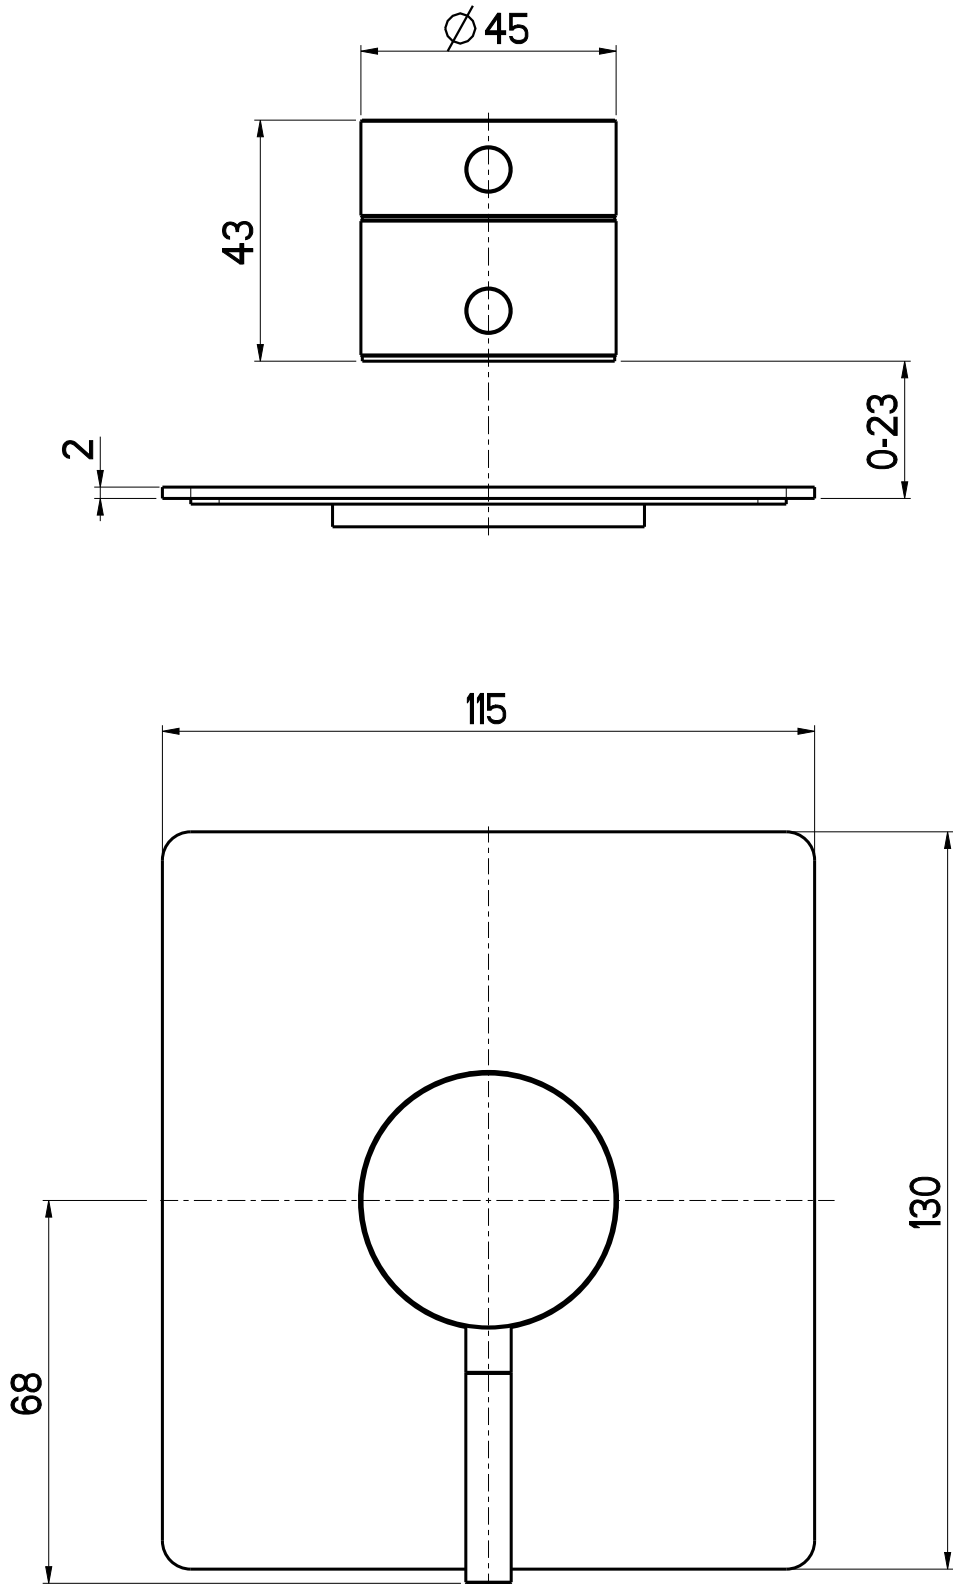

Questo disegno è di proprietà MAVESTEEL che, a norma di legge, si riserva tutti i diritti.

mavestee

DESIGN and QUALITY
e-mail: info@mavestee.com
Telefono: 0322 913504
Via Insorte, 33 28024 Gozzano (No)

DATA	1/8/2022	VERSIONE	PROGETTO	SCALA	CODICE DISEGNO	
DISEGNATORE	B.F.	1.1		3:4	ISKT168N	
DESCRIZIONE						ARTICOLO
PARTI ESTERNE MIX TERMOSTATICO INC. COASSIALE						iskt168n.asm