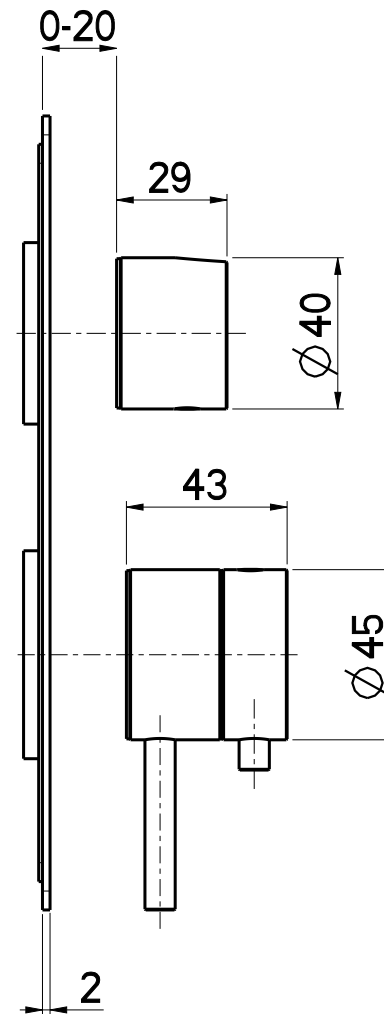

Questo disegno è di proprietà di MAVESTEEL che, a norma di legge, si riserva tutti i diritti.

mavestee
DESIGN and QUALITY
e-mail: info@mavestee.com
Telefono: 0322 913504
Via Insorte, 33 28024 Gozzano (No)

DATA	8/2/2017	VERSIONE	PROGETTO	SCALA	CODICE DISEGNO	
DISEGNATORE	B.F.	1.1		1:2	ISKT173N	
DESCRIZIONE						ARTICOLO
PARTI ESTERNE MIX TERMOSTATICO COASSIALE 2 VIE						ISKT173N