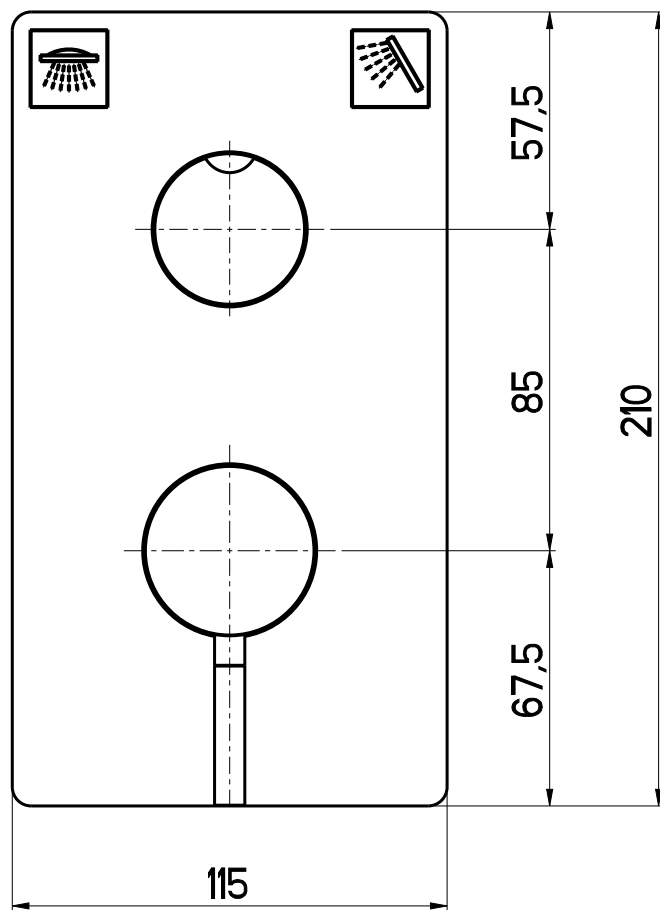

Questo disegno è di proprietà di MAVESTEEL che, a norma di legge, si riserva tutti i diritti.

mavestee
DESIGN and QUALITY
e-mail: info@mavestee.com
Telefono: 0322 913504
Via Insorte, 33 28024 Gozzano (No)

DATA	8/2/2017	VERSIONE	PROGETTO	SCALA	CODICE DISEGNO	
DISEGNATORE	B.F.	1.1		1:2	ISKT173N	
DESCRIZIONE						ARTICOLO
PARTI ESTERNE MIX TERMOSTATICO COASSIALE 2 VIE						ISKT173N