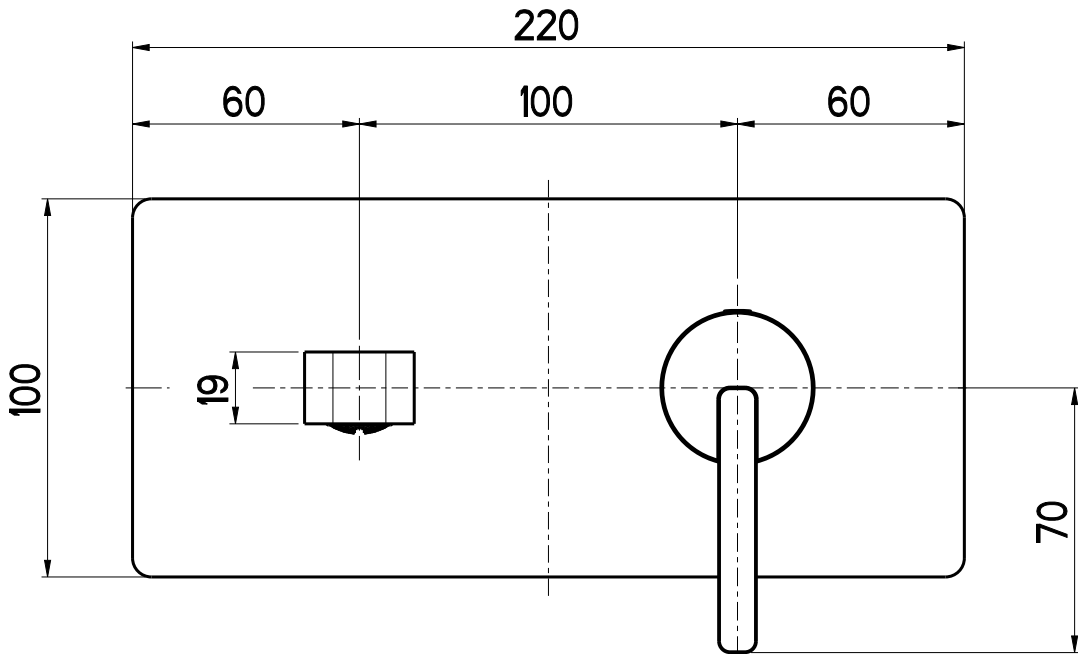

mavestee

DESIGN and QUALITY

e-mail: info@mavestee.com
Telefono: 0322 913504

Via Insorte, 33 28024 Gozzano (No)

DATA	5/8/2022	VERSIONE	1.1	PROGETTO	SCALA	1:2	CODICE DISEGNO	PLKM121X
DISEGNATORE	B.F.							

DESCRIZIONE	ARTICOLO
PARTI EST. LAVABO A PARETE POLO BOCCA INT.187	PLKM121X