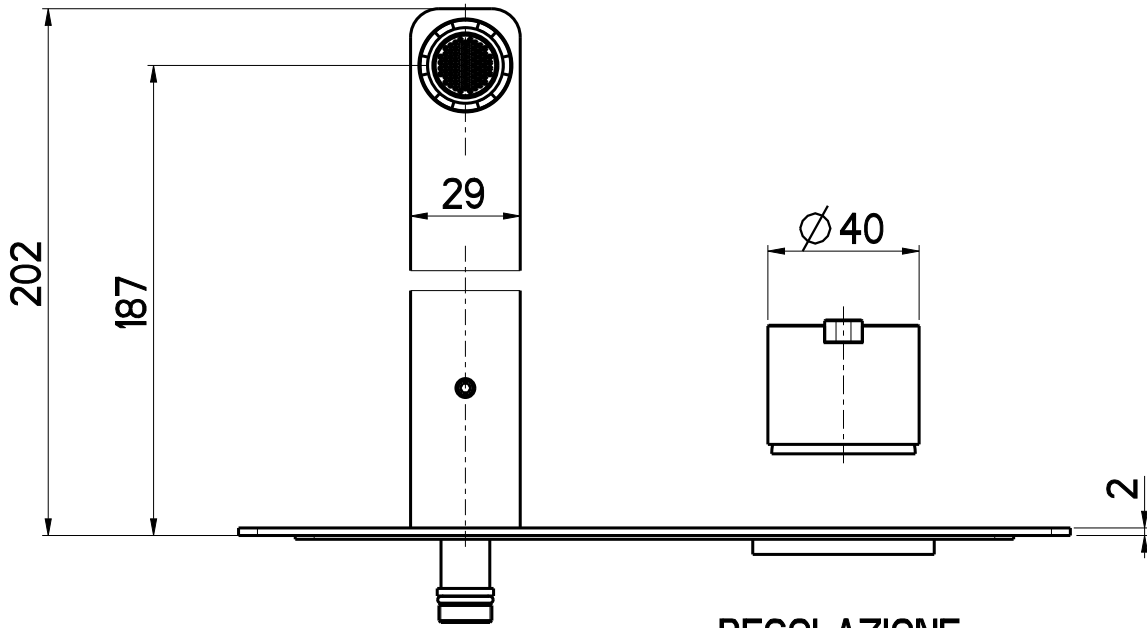

Questo disegno è di proprietà MAVESTEEL che, a norma di legge, si riserva tutti i diritti.

REGOLAZIONE
0-25