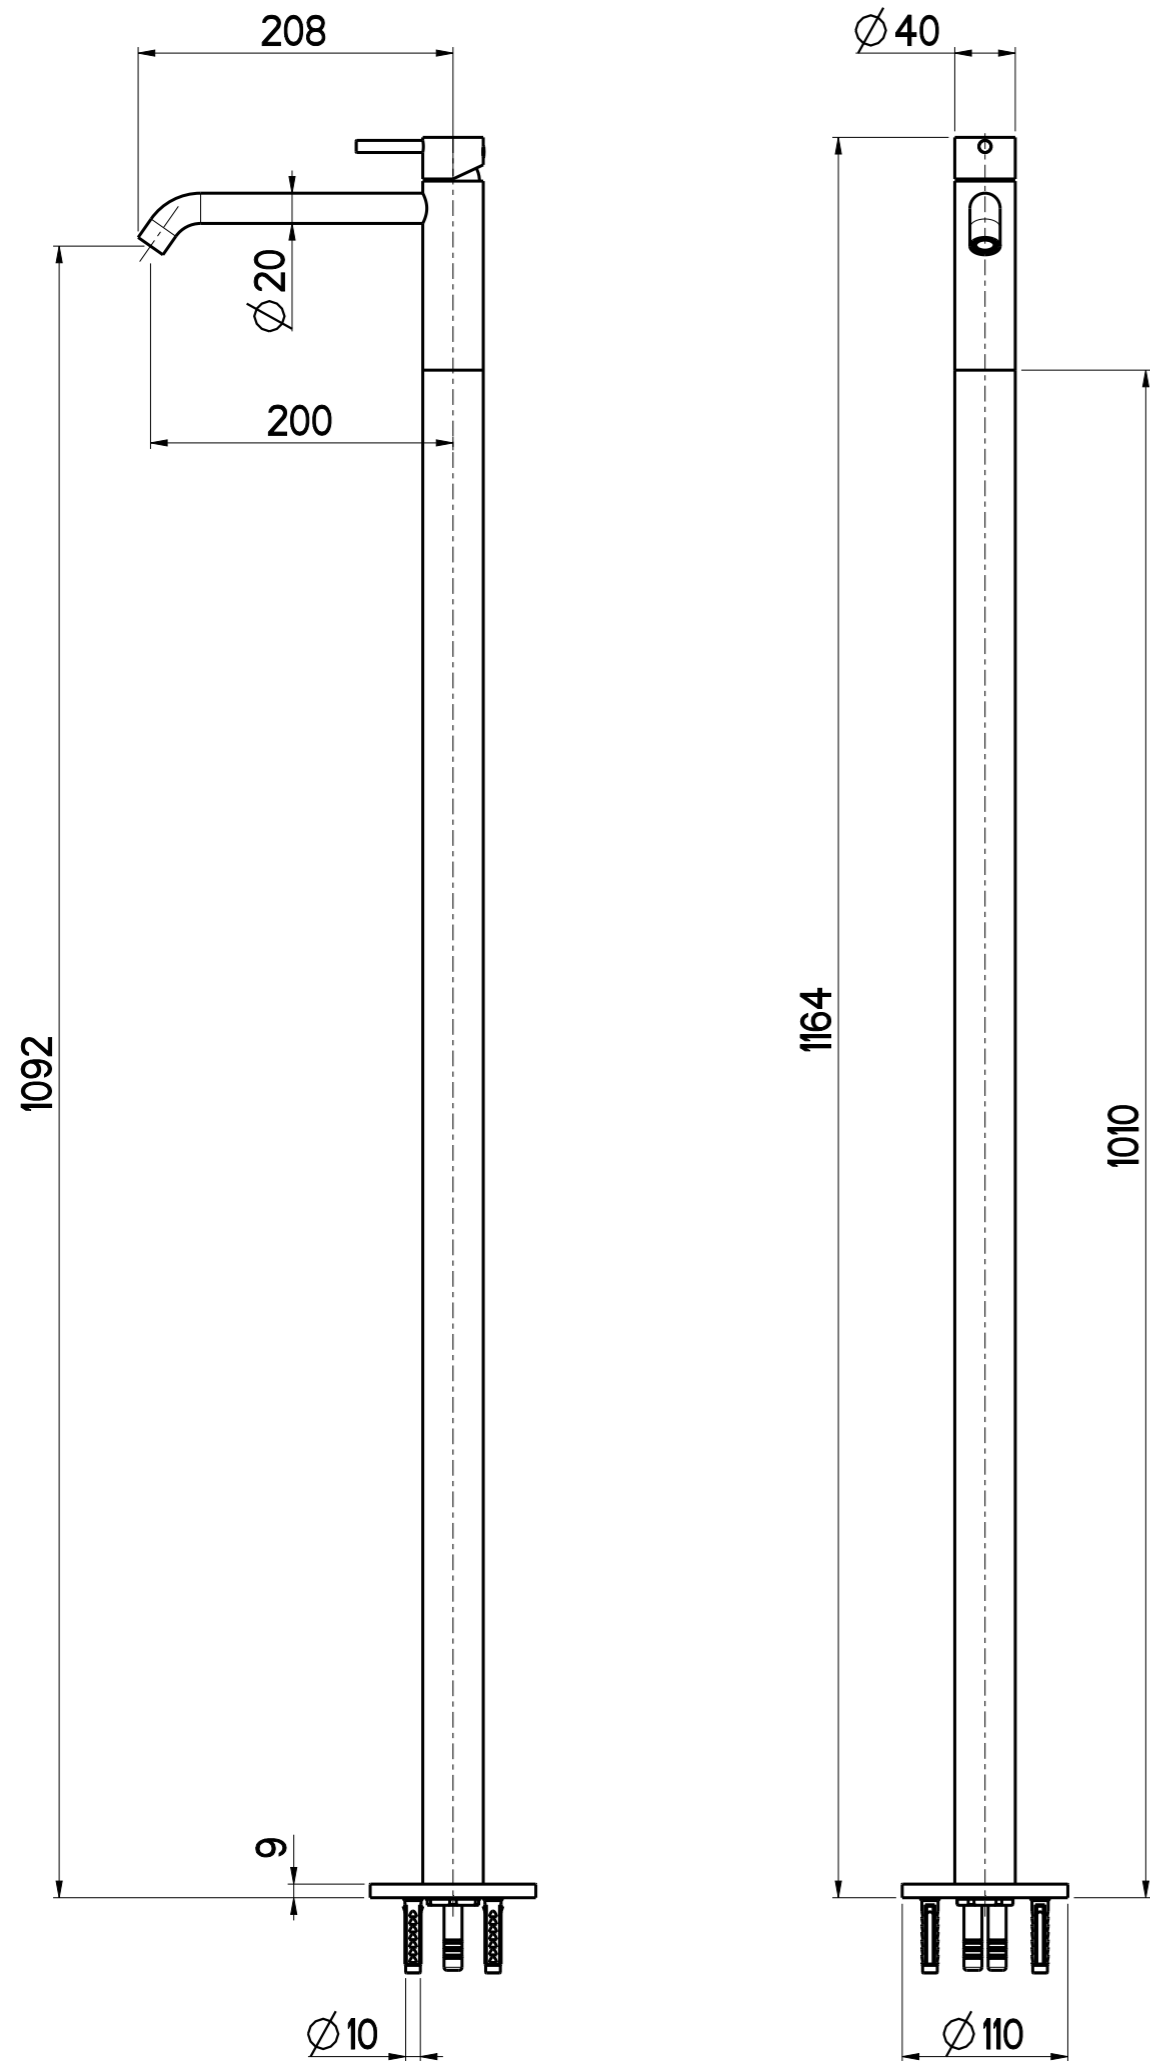

Questo disegno è di proprietà di MAVESTEEL che, a norma di legge, si riserva tutti i diritti.

<b>mavestee</b> <small>DESIGN and QUALITY</small> <small>e-mail: info@mavestee.com</small> <small>Telefono: 0322 913504</small> <small>Via Insorte, 33 28024 Gozzano (No)</small>	DATA	19/7/2022	VERSIONE	PROGETTO	SCALA	CODICE DISEGNO	
	DISEGNATORE	B.F.	1.1		1:5	RVKM203X	
DESCRIZIONE							ARTICOLO
PARTI EST. MIX LAVABO A PAVIMENTO RIVO							RVKM203X