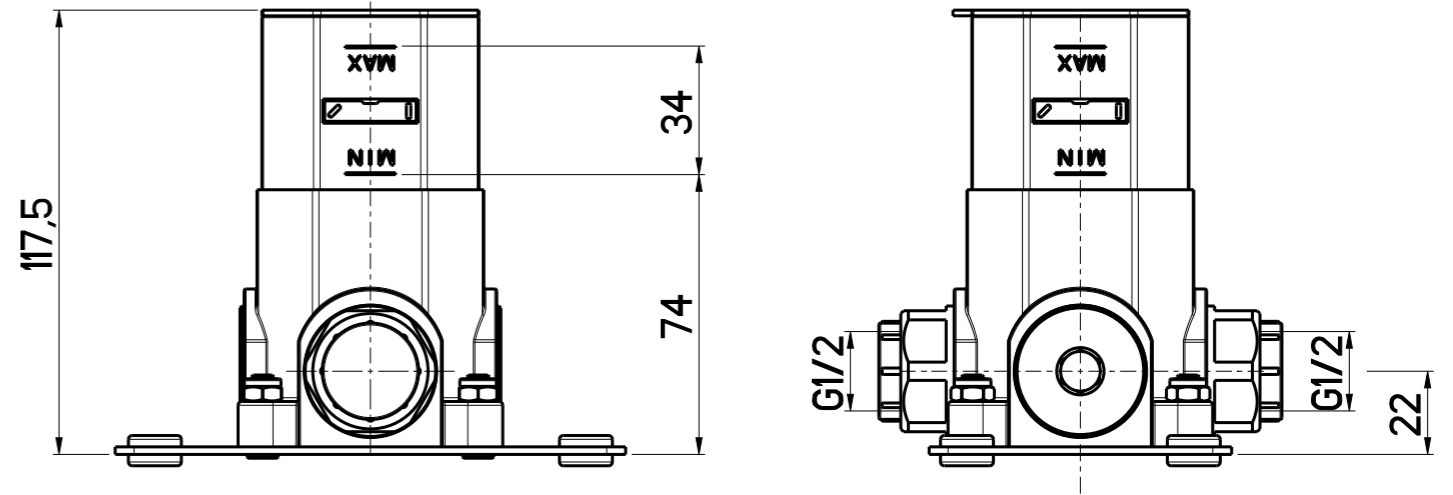

Questo disegno è di proprietà di MAVESTEEL che, a norma di legge, si riserva tutti i diritti.

SCALA 1:2

 <small>DESIGN and QUALITY</small> <small>e-mail: info@mavestee.com</small> <small>Telefono: 0322 913504</small> <small>Via Insorte, 33 28024 Gozzano (No)</small>	DATA	31/7/2024	VERSIONE	PROGETTO	SCALA	CODICE DISEGNO	 <small>ARTICOLO</small> CDE005X
	DISEGNATORE	B.F.	1.8		1:10	CDE005X	
DESCRIZIONE							
COLONNA DOCCIA PER ESTERNO D.60							