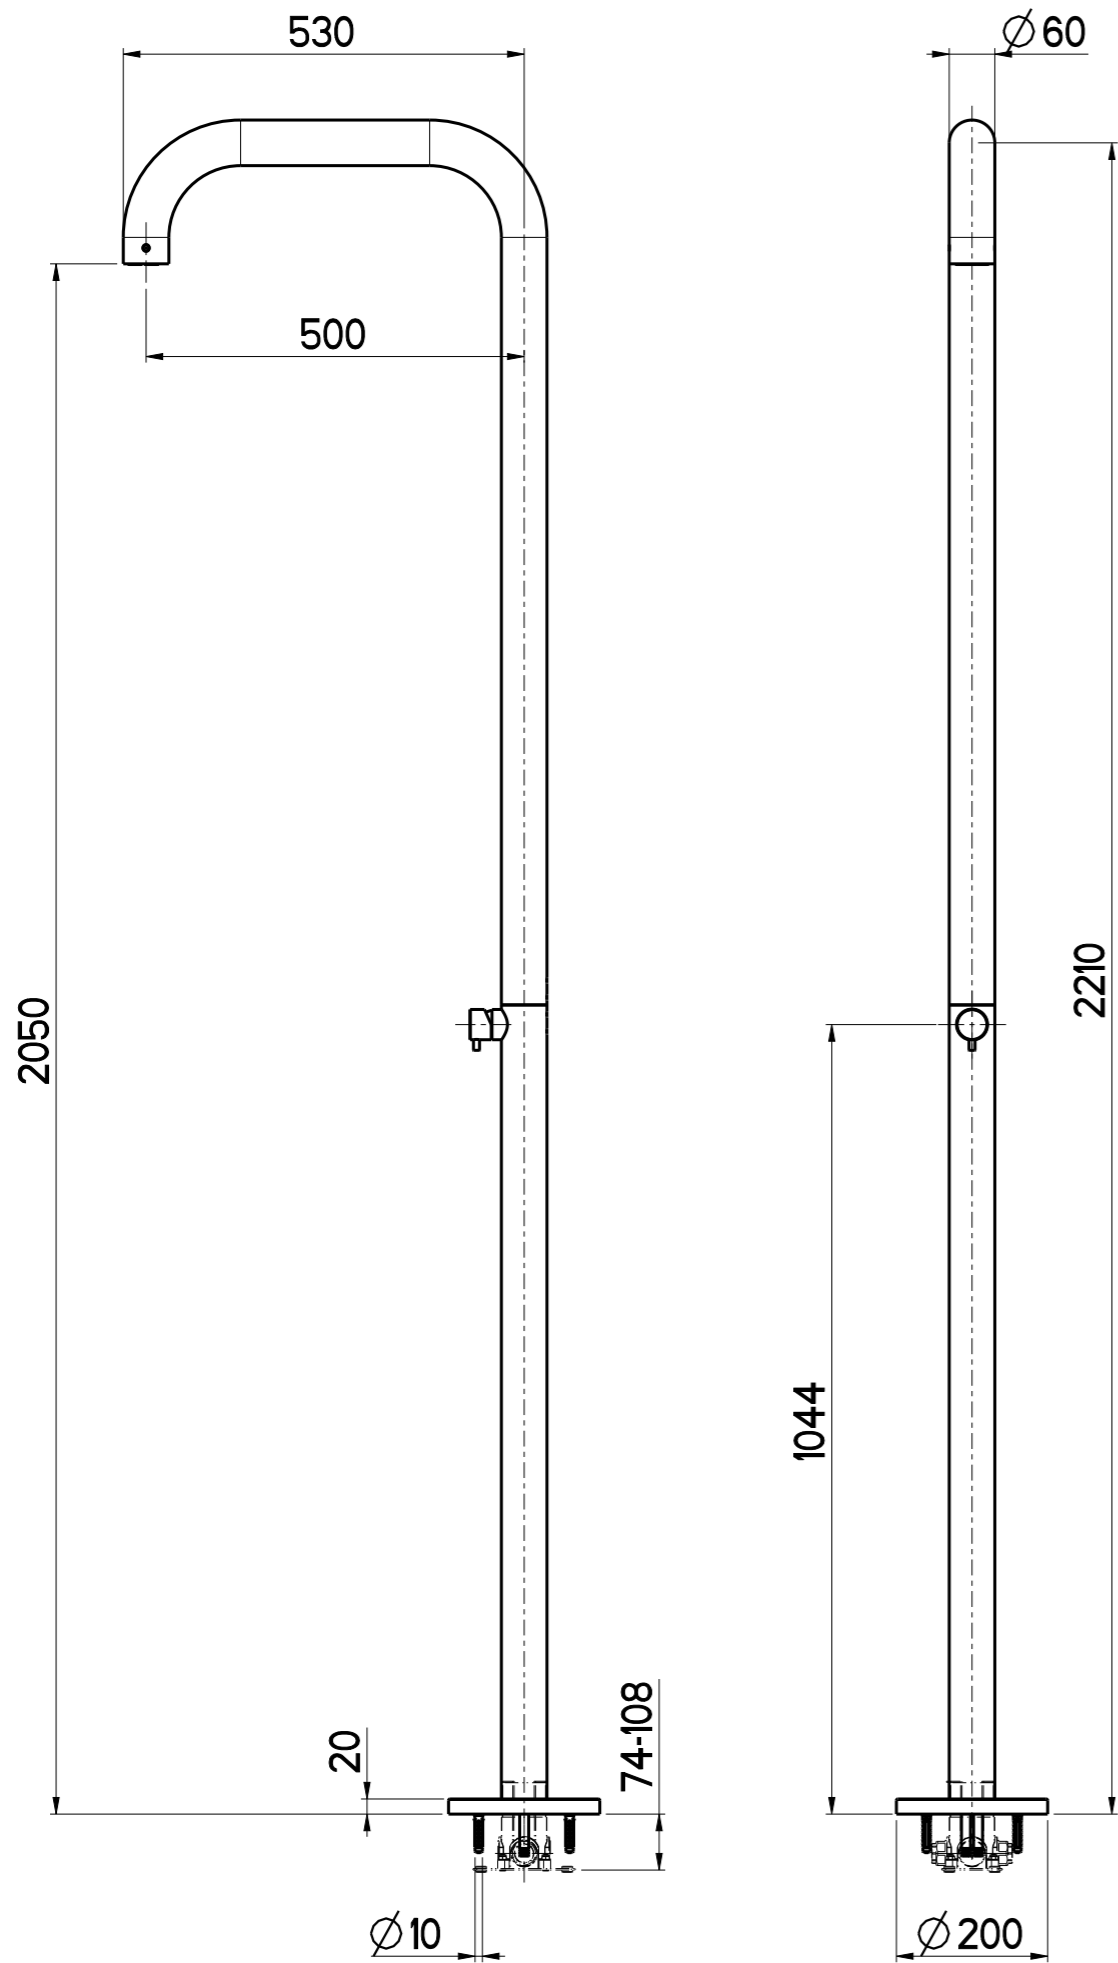

Questo disegno è di proprietà di MAVESTEEL che, a norma di legge, si riserva tutti i diritti.

SCALA 1:2

 <small>DESIGN and QUALITY</small> <small>e-mail: info@mavestee.com</small> <small>Telefono: 0322 913504</small> <small>Via Insorte, 33 28024 Gozzano (No)</small>	DATA	31/7/2024	VERSIONE	PROGETTO	SCALA	CODICE DISEGNO	 <small>ARTICOLO</small> CDE005X
	DISEGNATORE	B.F.	1.8		1:10	CDE005X	
DESCRIZIONE							
COLONNA DOCCIA PER ESTERNO D.60							