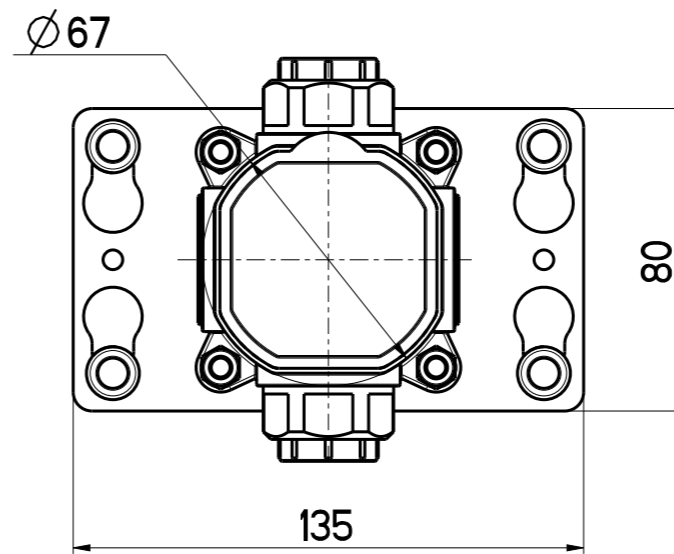

Questo disegno è di proprietà di MAVESTEEL che, a norma di legge, si riserva tutti i diritti.

SCALA 1:2

 <small>DESIGN and QUALITY</small> <small>e-mail: info@mavestee.com</small> <small>Telefono: 0322 913504</small> <small>Via Insorte, 33 28024 Gozzano (No)</small>	DATA	31/7/2024	VERSIONE	PROGETTO	SCALA	CODICE DISEGNO	 <small>ARTICOLO</small> CDE005X
	DISEGNATORE	B.F.	1.8		1:10	CDE005X	
DESCRIZIONE							
COLONNA DOCCIA PER ESTERNO D.60							