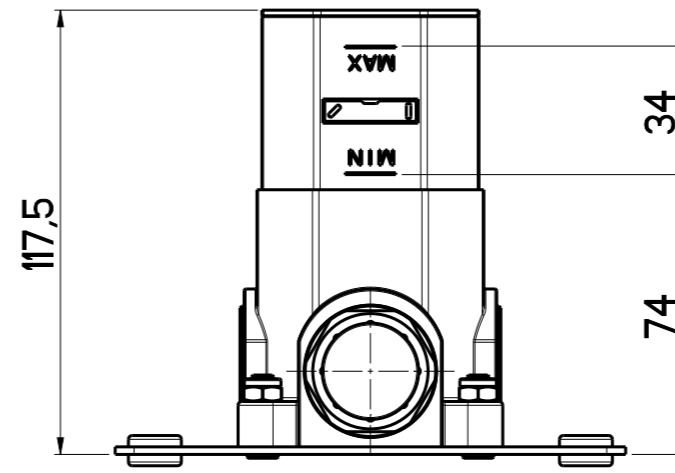

Questo disegno è di proprietà di MAVESTEEL che, a norma di legge, si riserva tutti i diritti.

SCALA 1:2

 <small>DESIGN and QUALITY</small> <small>e-mail: info@mavestee.com</small> <small>Telefono: 0322 913504</small> <small>Via Insorte, 33 28024 Gozzano (No)</small>	DATA	7/6/2024	VERSIONE	PROGETTO	SCALA	CODICE DISEGNO	 <small>ARTICOLO</small>
	DISEGNATORE	B.F.	1.8		1:10	CDE010X	
DESCRIZIONE							
COLONNA DOCCIA PER ESTERNO C/DOCCETTA							