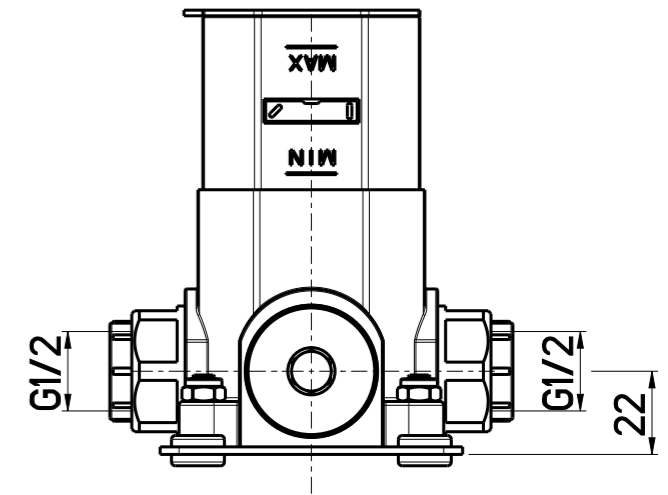

Questo disegno è di proprietà di MAVESTEEL che, a norma di legge, si riserva tutti i diritti.

SCALA 1:2

 <small>DESIGN and QUALITY</small> <small>e-mail: info@mavestee.com</small> <small>Telefono: 0322 913504</small> <small>Via Insorte, 33 28024 Gozzano (No)</small>	DATA	7/6/2024	VERSIONE	PROGETTO	SCALA	CODICE DISEGNO	 <small>ARTICOLO</small>
	DISEGNATORE	B.F.	1.8		1:10	CDE010X	
DESCRIZIONE							
COLONNA DOCCIA PER ESTERNO C/DOCCETTA							