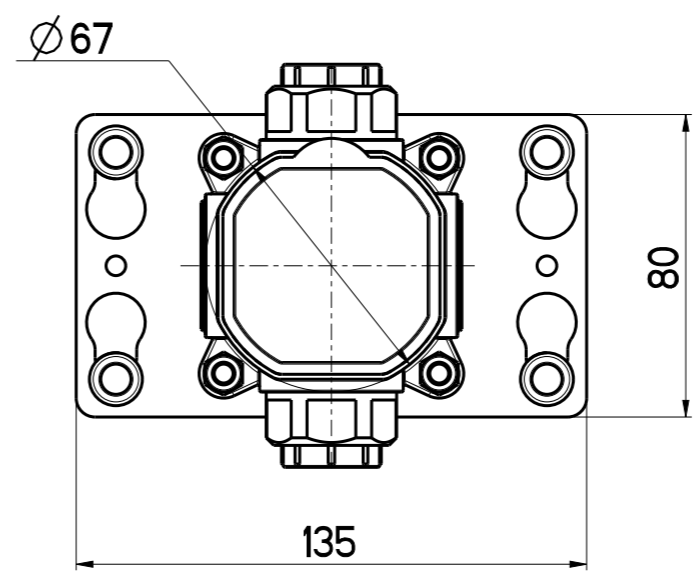

Questo disegno è di proprietà di MAVESTEEL che, a norma di legge, si riserva tutti i diritti.

SCALA 1:2

 <small>DESIGN and QUALITY</small> <small>e-mail: info@mavestee.com</small> <small>Telefono: 0322 913504</small> <small>Via Insorte, 33 28024 Gozzano (No)</small>	DATA	7/6/2024	VERSIONE	PROGETTO	SCALA	CODICE DISEGNO	 <small>ARTICOLO</small>
	DISEGNATORE	B.F.	1.8		1:10	CDE010X	
DESCRIZIONE							
COLONNA DOCCIA PER ESTERNO C/DOCCETTA							