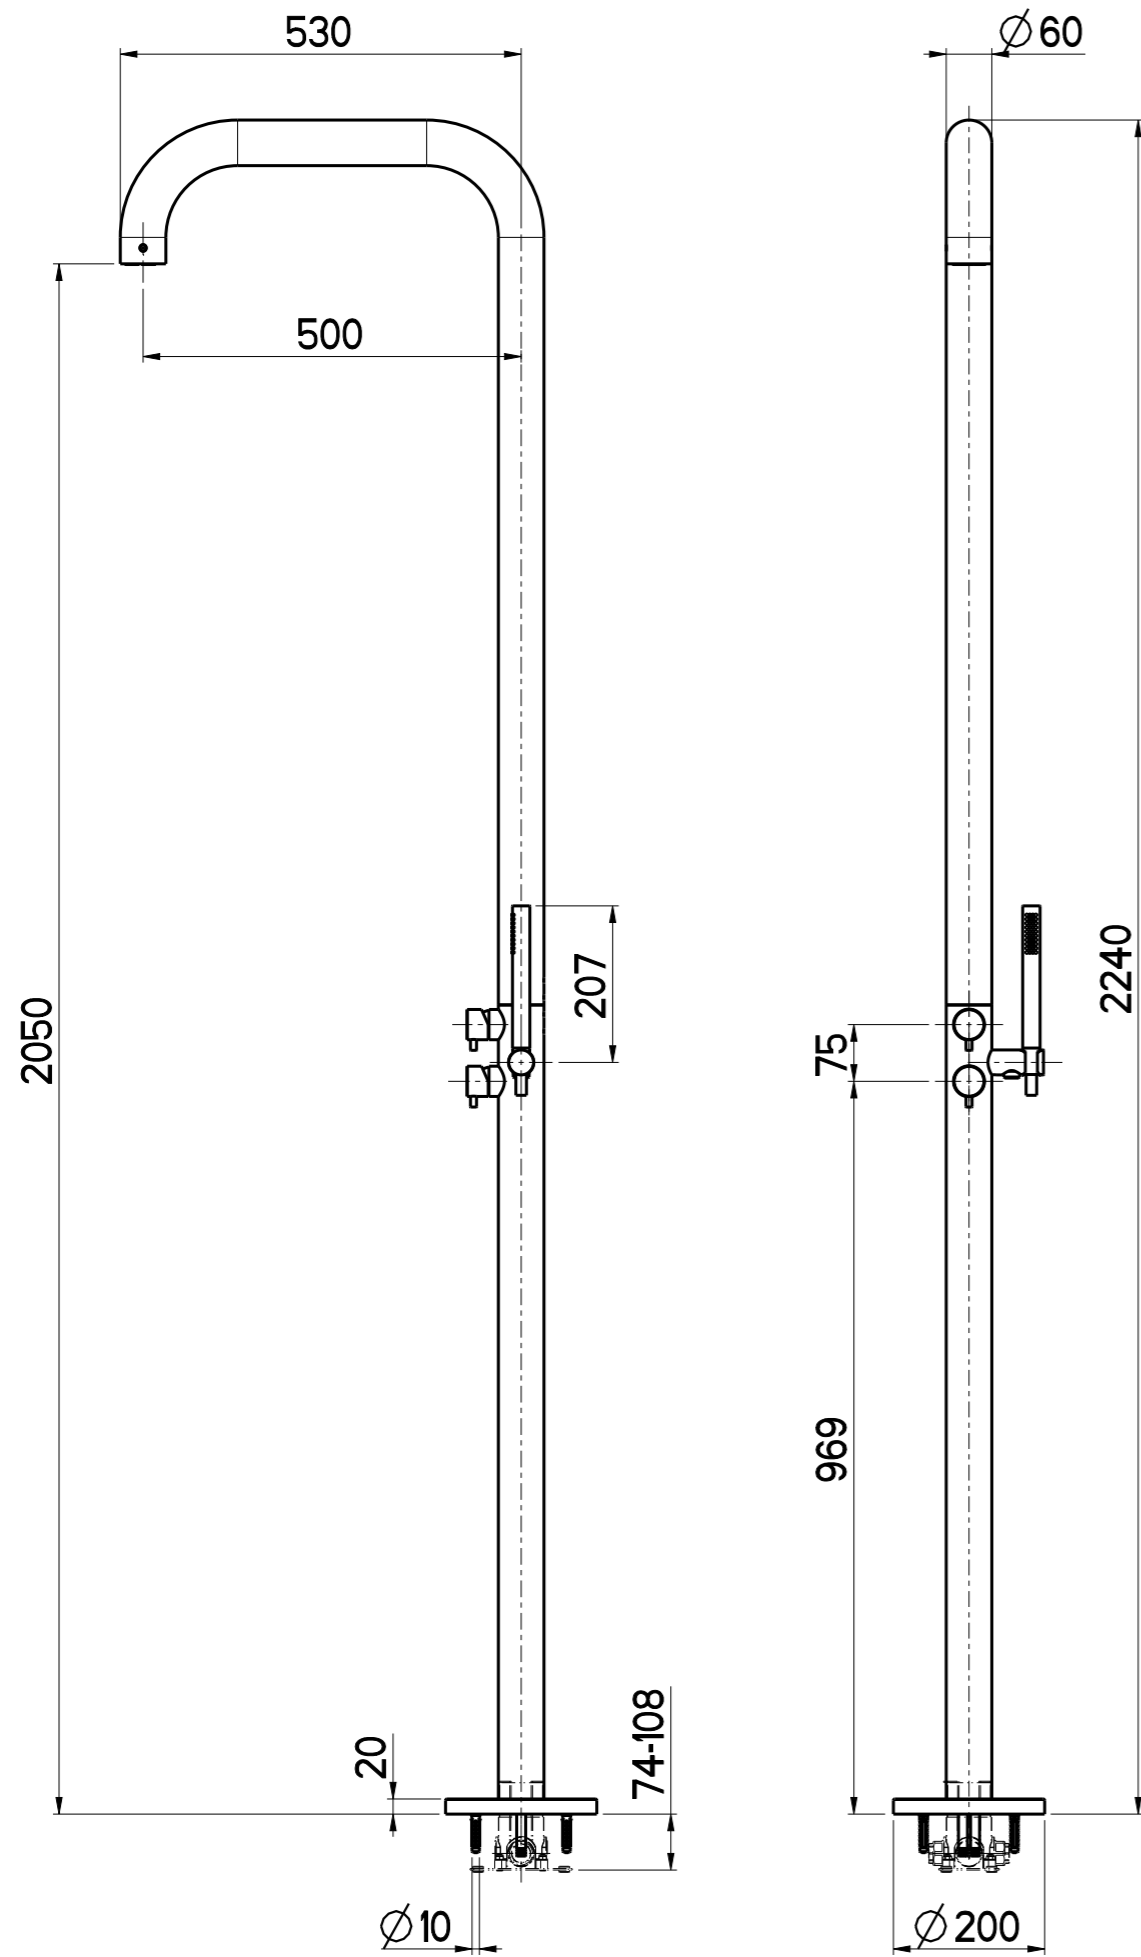

Questo disegno è di proprietà di MAVESTEEL che, a norma di legge, si riserva tutti i diritti.

SCALA 1:2

 <small>DESIGN and QUALITY</small> <small>e-mail: info@mavestee.com</small> <small>Telefono: 0322 913504</small> <small>Via Insorte, 33 28024 Gozzano (No)</small>	DATA	7/6/2024	VERSIONE	PROGETTO	SCALA	CODICE DISEGNO	 <small>ARTICOLO</small>
	DISEGNATORE	B.F.	1.8		1:10	CDE010X	
DESCRIZIONE							
COLONNA DOCCIA PER ESTERNO C/DOCCETTA							