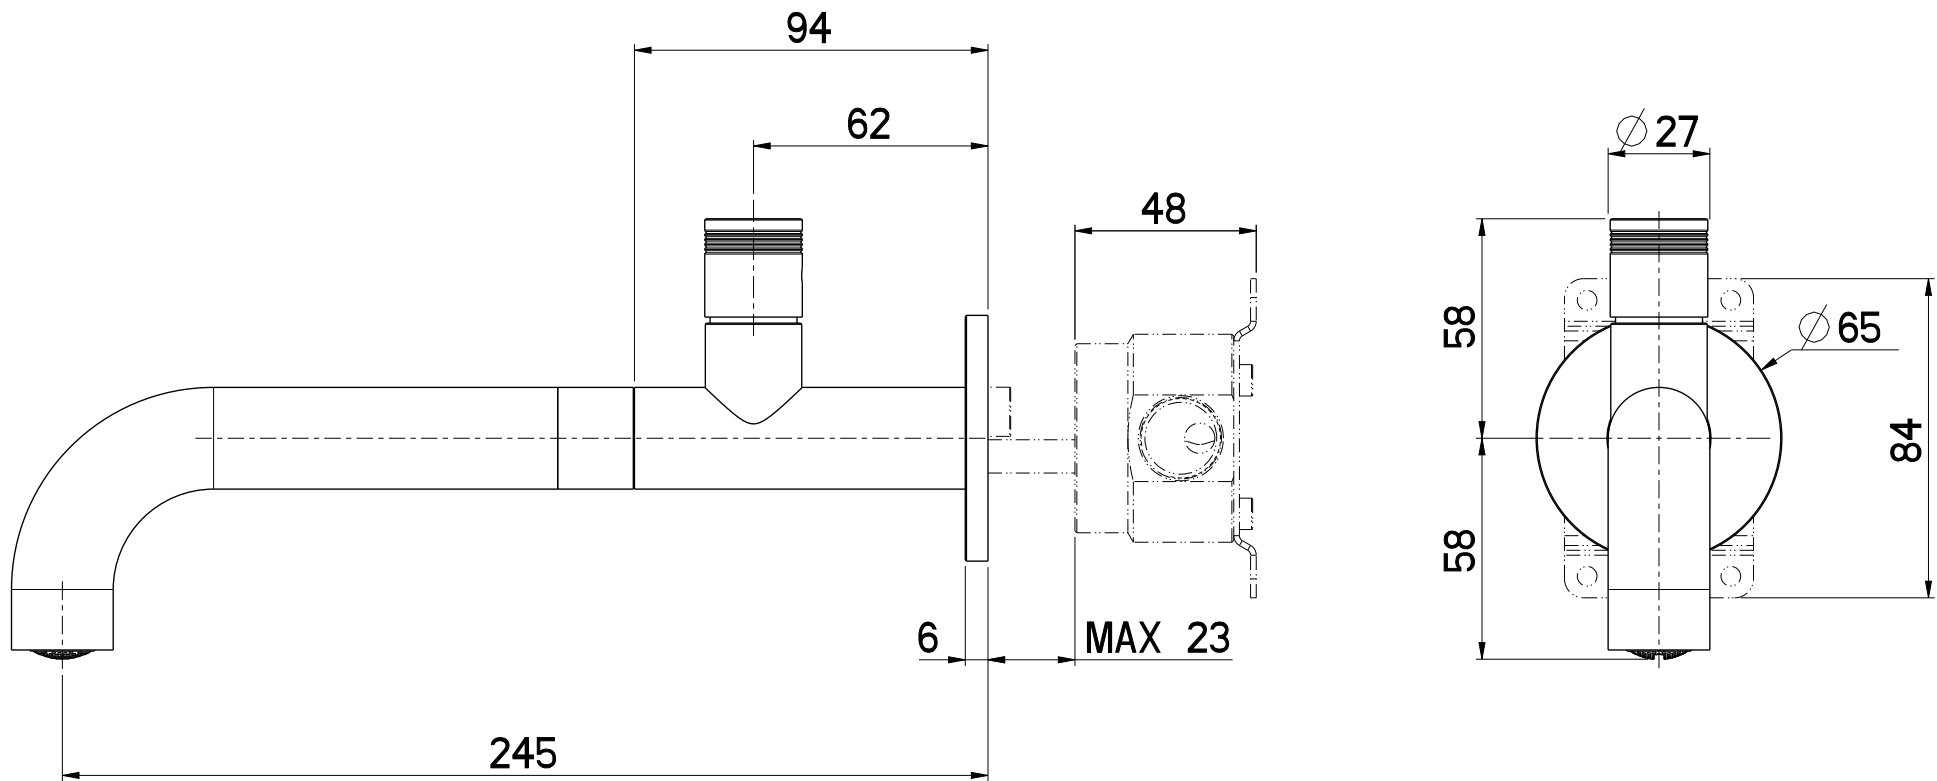

Questo disegno é di proprietá di MAVESTEEL che, a norma di legge, si riserva tutti i diritti.

mavesteel
DESIGN and QUALITY
e-mail: info@mavesteel.com
Telefono: 0322 913504
Via Insorte, 33 28024 Gozzano (No)

DATA	06/3/2024	VERSIONE	PROGETTO	SCALA	CODICE DISEGNO	
DISEGNATORE	B.F.	1.2		1:2	KNMX120X	
DESCRIZIONE						ARTICOLO
MISCELATORE LAVABO A PARETE KENDRA 245mm						KNMX120X