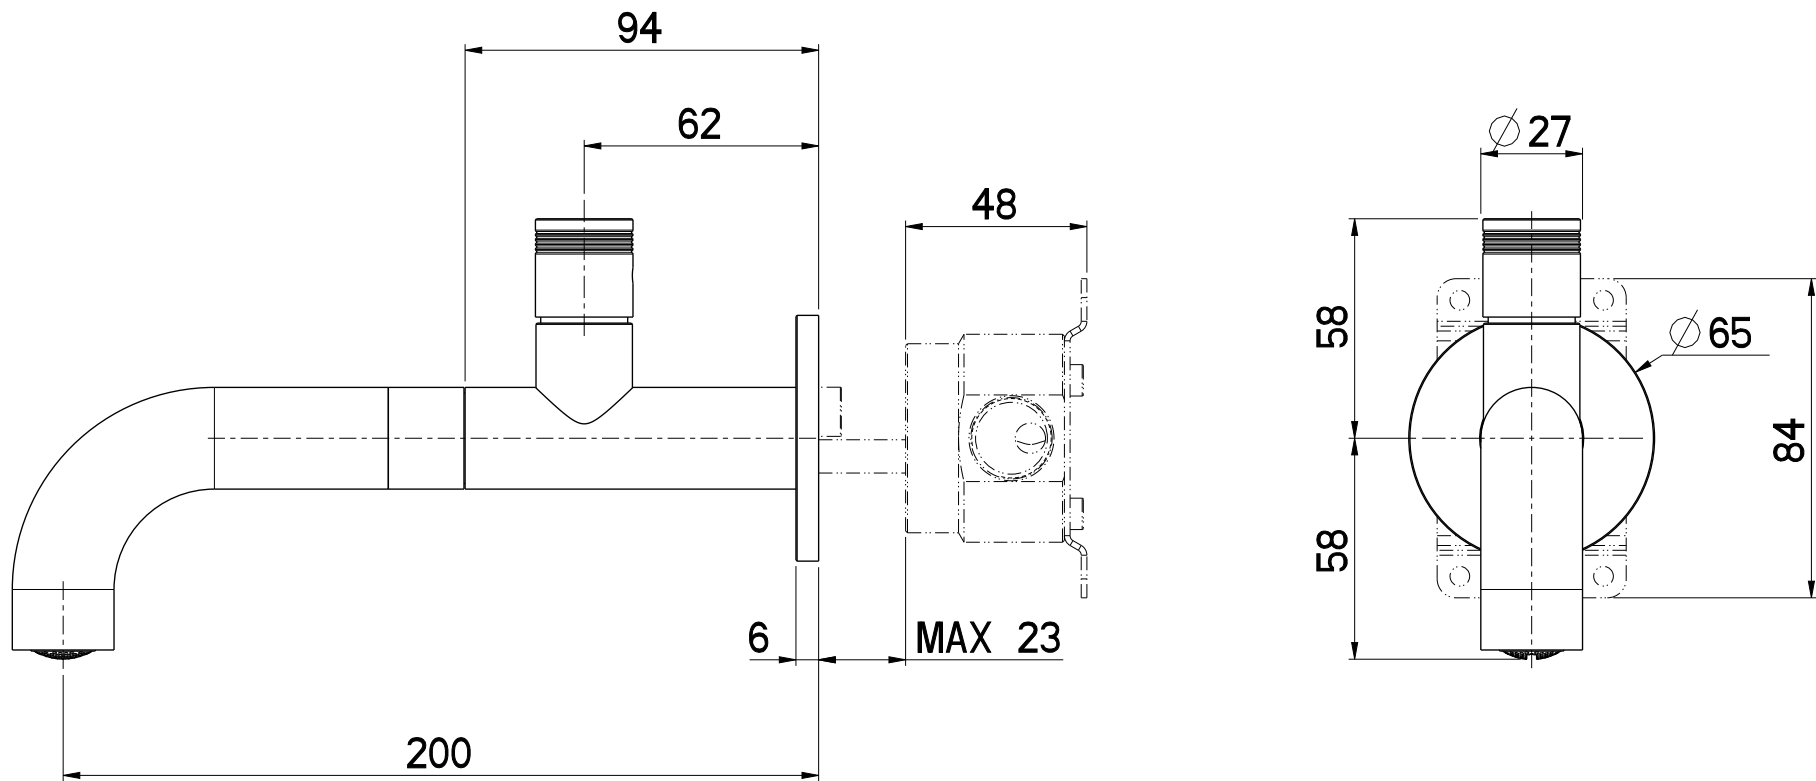

Questo disegno é di proprietá di MAVESTEEL che, a norma di legge, si riserva tutti i diritti.

mavesteel
DESIGN and QUALITY
e-mail: info@mavesteel.com
Telefono: 0322 913504
Via Insorte, 33 28024 Gozzano (No)

DATA	22/2/2024	VERSIONE	PROGETTO	SCALA	CODICE DISEGNO	
DISEGNATORE	B.F.	1.2		1:2	KNMX121X	
DESCRIZIONE						ARTICOLO
MISCELATORE LAVABO A PARETE KENDRA						KNMX121X