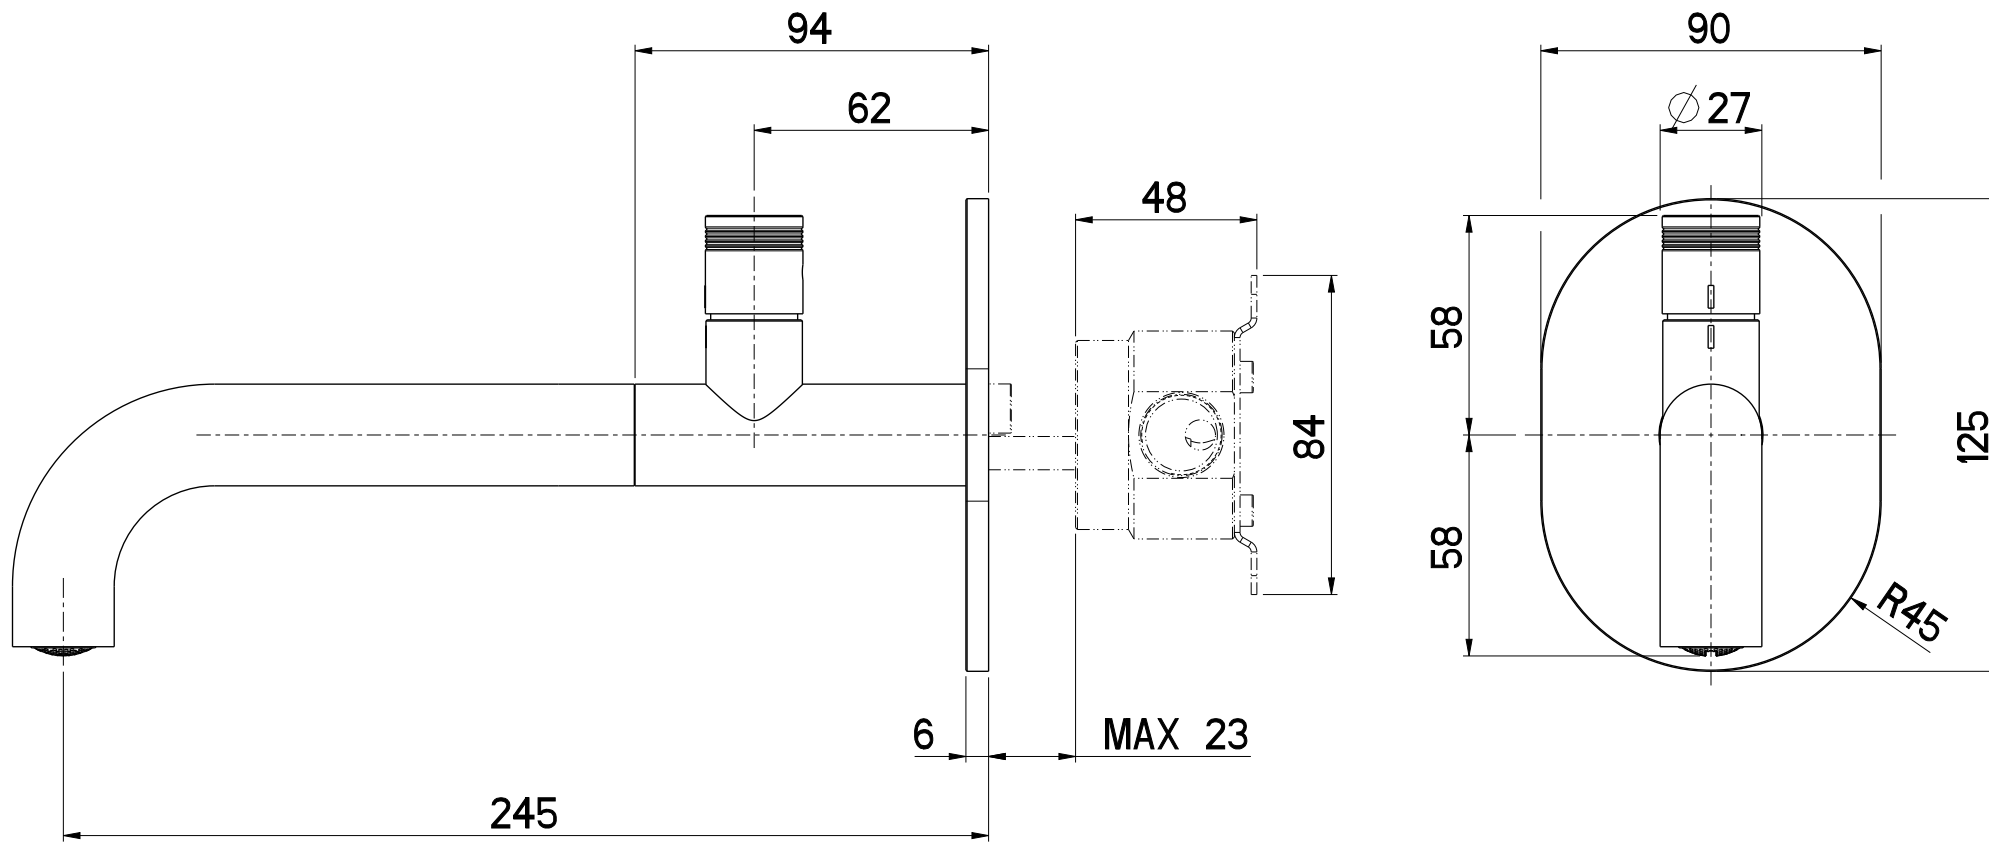

Questo disegno é di proprietá di MAVESTEEL che, a norma di legge, si riserva tutti i diritti.

mavesteel
DESIGN and QUALITY
e-mail: info@mavesteel.com
Telefono: 0322 913504
Via Insorte, 33 28024 Gozzano (No)

DATA	23/7/2024	VERSIONE	PROGETTO	SCALA	CODICE DISEGNO	
DISEGNATORE	B.E.	1.1		1:2	KNMX122X	
DESCRIZIONE						ARTICOLO
MISCELATORE LAVABO A PARETE KENDRA 245mm						KNMX122X