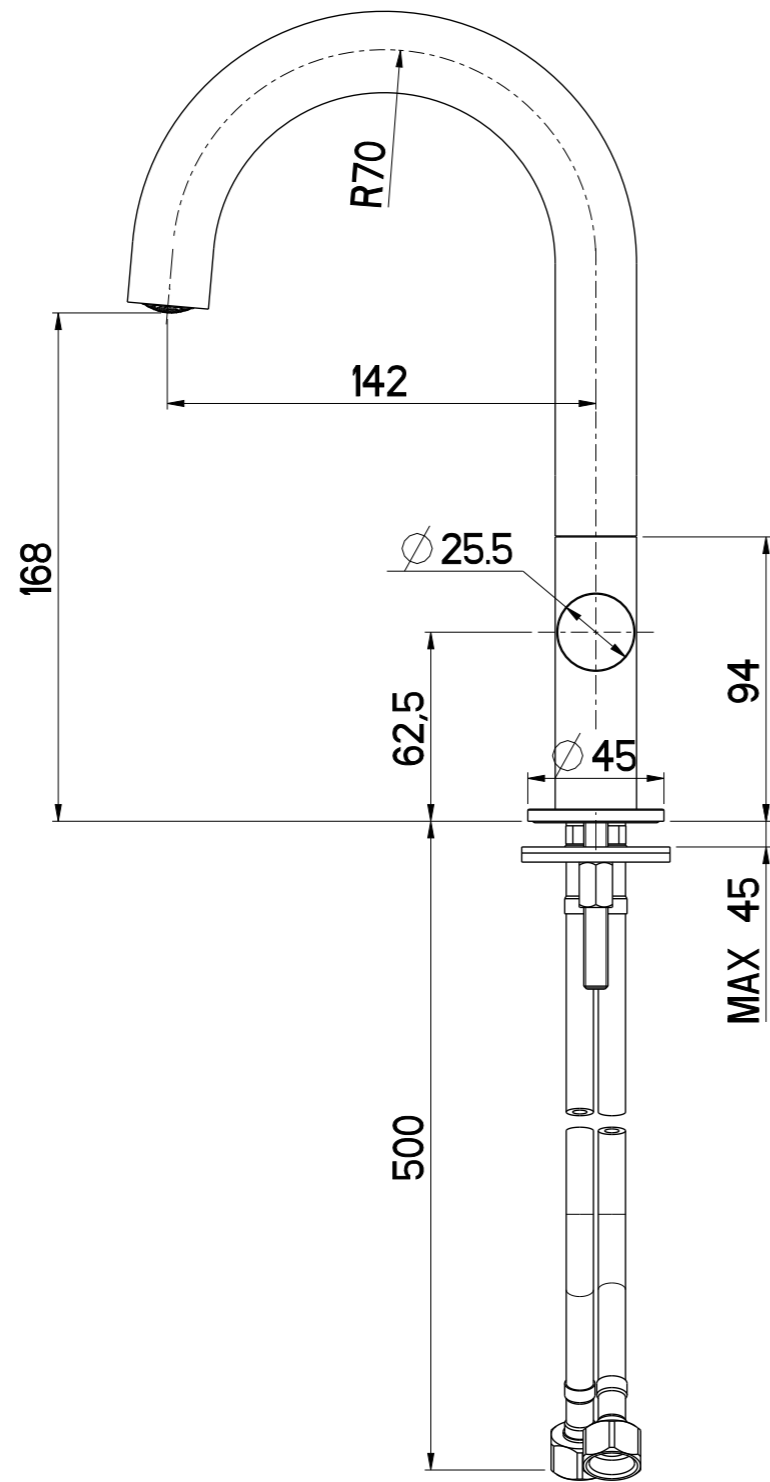

Questo disegno e' di proprieta' di MAVESTEEL che, a norma di legge, si riserva tutti i diritti.

mavestee <small>DESIGN and QUALITY</small> <small>e-mail: info@mavestee.com</small> <small>Telefono: 0322 913504</small> <small>Via Insorte, 33 28024 Gozzano (No)</small>	DATA	10/11/2023	VERSIONE	PROGETTO	SCALA	CODICE DISEGNO	
	DISEGNATORE	B.F.	14		2:5	KNMX200X	
DESCRIZIONE							ARTICOLO
MISCELATORE LAVABO KENDRA							KNMX200X