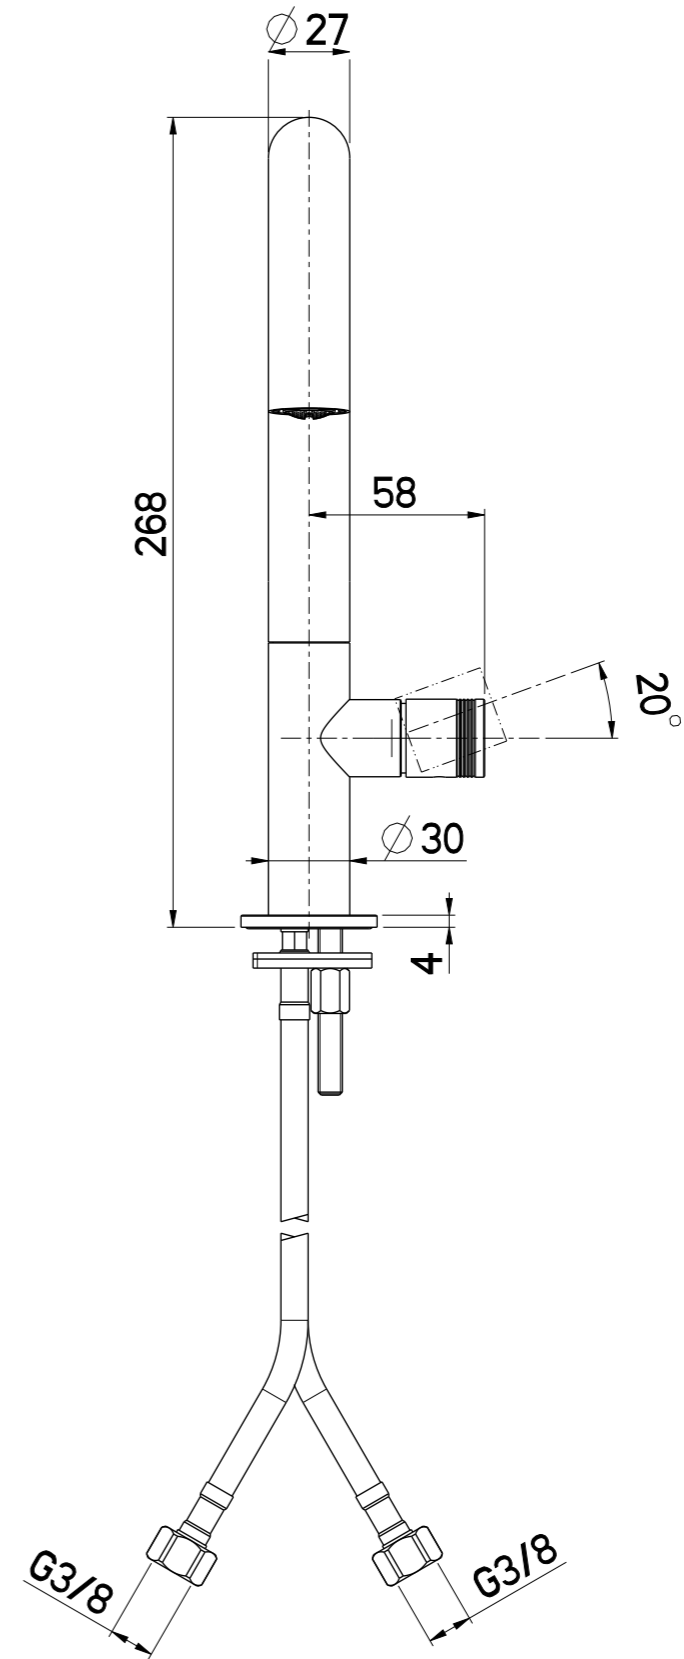

Questo disegno e' di proprieta' di MAVESTEEL che, a norma di legge, si riserva tutti i diritti.

mavestee <small>DESIGN and QUALITY</small> <small>e-mail: info@mavestee.com</small> <small>Telefono: 0322 913504</small> <small>Via Insorte, 33 28024 Gozzano (No)</small>	DATA	10/11/2023	VERSIONE	PROGETTO	SCALA	CODICE DISEGNO	
	DISEGNATORE	B.F.	14		2:5	KNMX200X	
DESCRIZIONE							ARTICOLO
MISCELATORE LAVABO KENDRA							KNMX200X