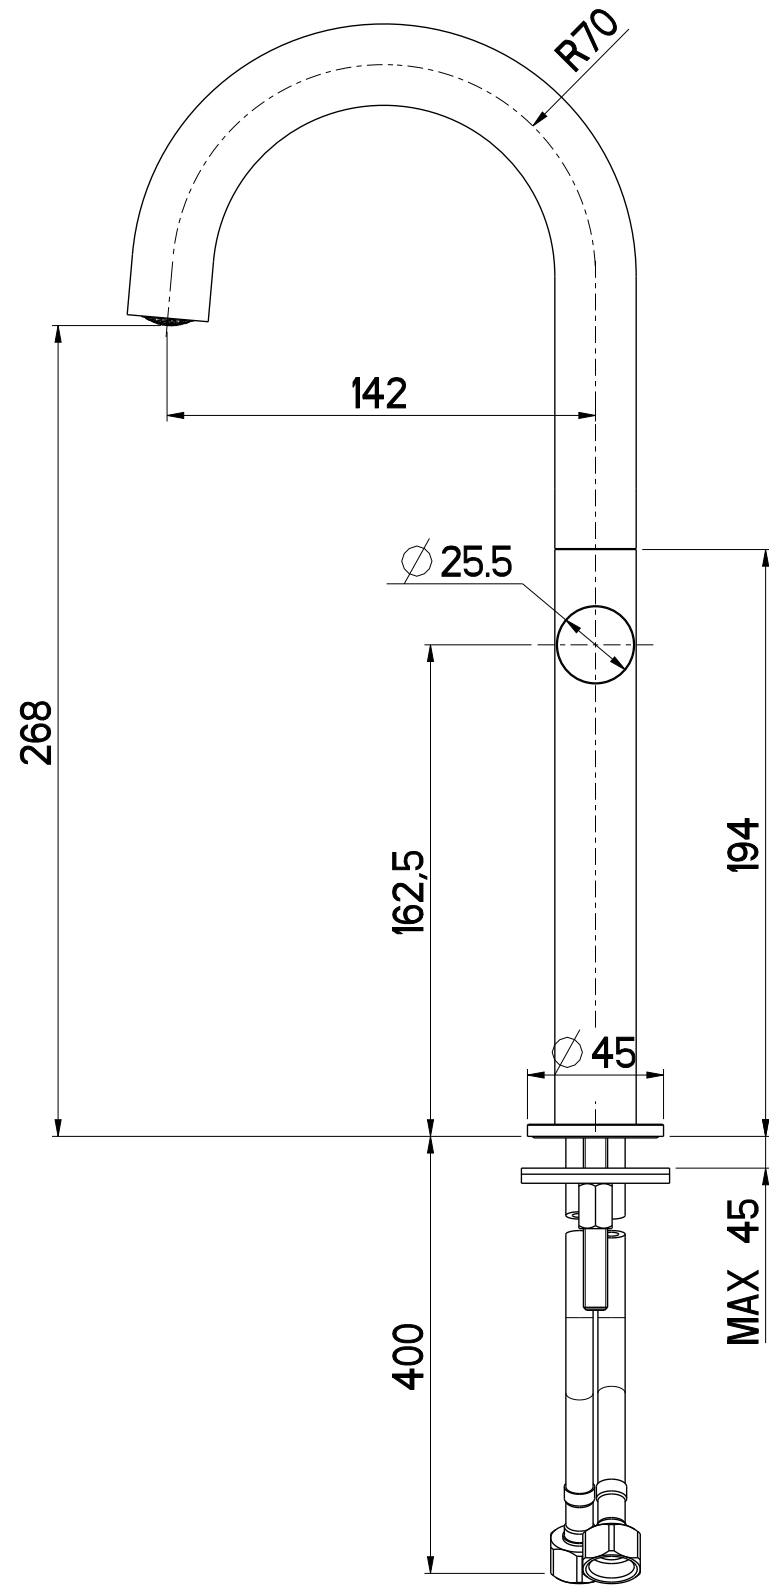

Questo disegno e' di proprieta' di MAVESTEEL che, a norma di legge, si riserva tutti i diritti.

mavestee <small>DESIGN and QUALITY</small> e-mail: info@mavestee.com Telefono: 0322 913504 Via Insorte, 33 28024 Gozzano (No)	DATA	28/2/2024	VERSIONE	PROGETTO	SCALA	CODICE DISEGNO	
	DISEGNATORE	B.F.	1.1		2.5	KNMX201X	
DESCRIZIONE							ARTICOLO
MISCELATORE LAVABO ALTO KENDRA							KNMX201X