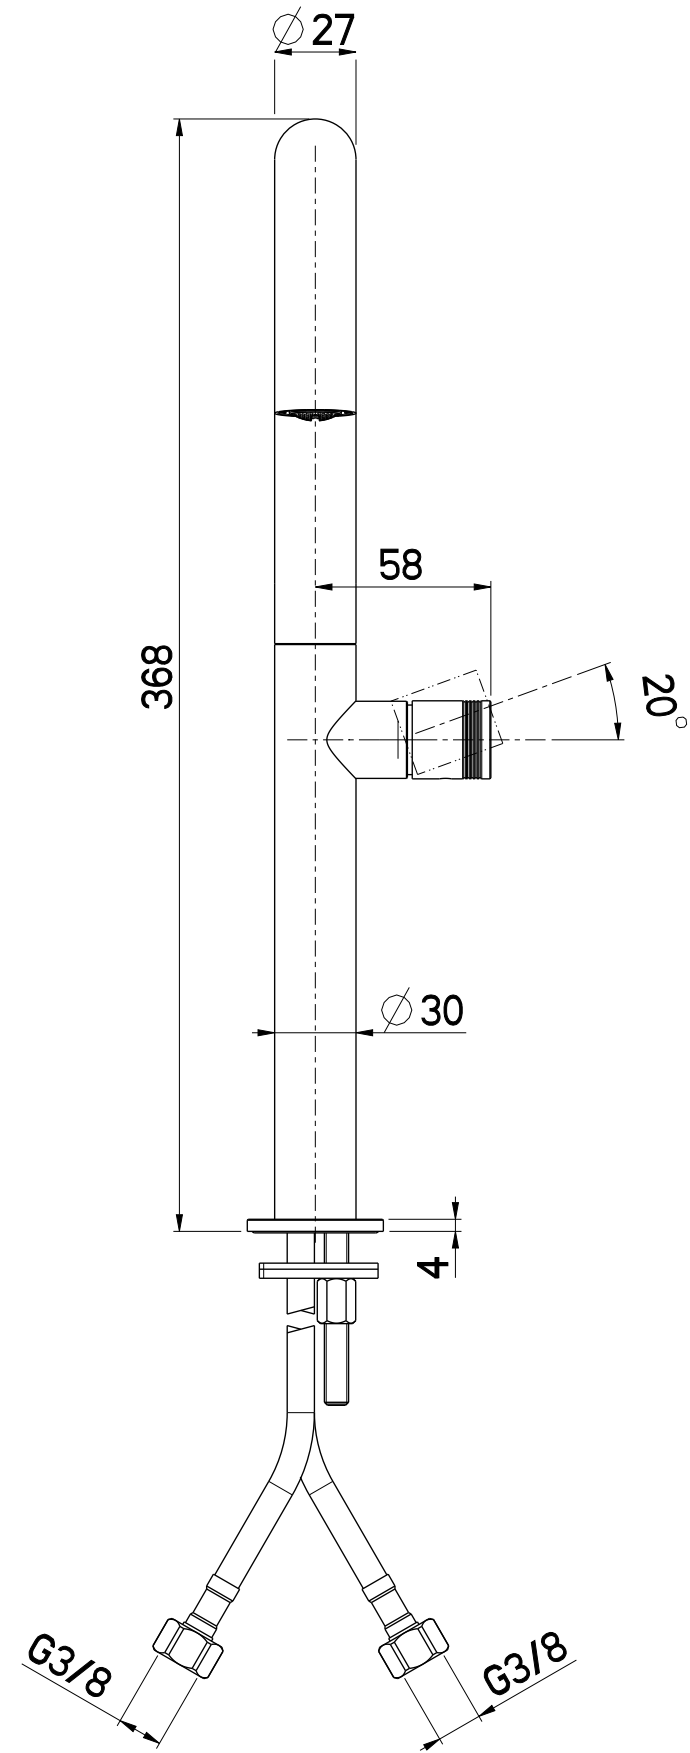

Questo disegno e' di proprieta' di MAVESTEEL che, a norma di legge, si riserva tutti i diritti.

mavestee <small>DESIGN and QUALITY</small> e-mail: info@mavestee.com Telefono: 0322 913504 Via Insorte, 33 28024 Gozzano (No)	DATA	28/2/2024	VERSIONE	PROGETTO	SCALA	CODICE DISEGNO	
	DISEGNATORE	B.F.	1.1		2.5	KNMX201X	
DESCRIZIONE							ARTICOLO
MISCELATORE LAVABO ALTO KENDRA							KNMX201X